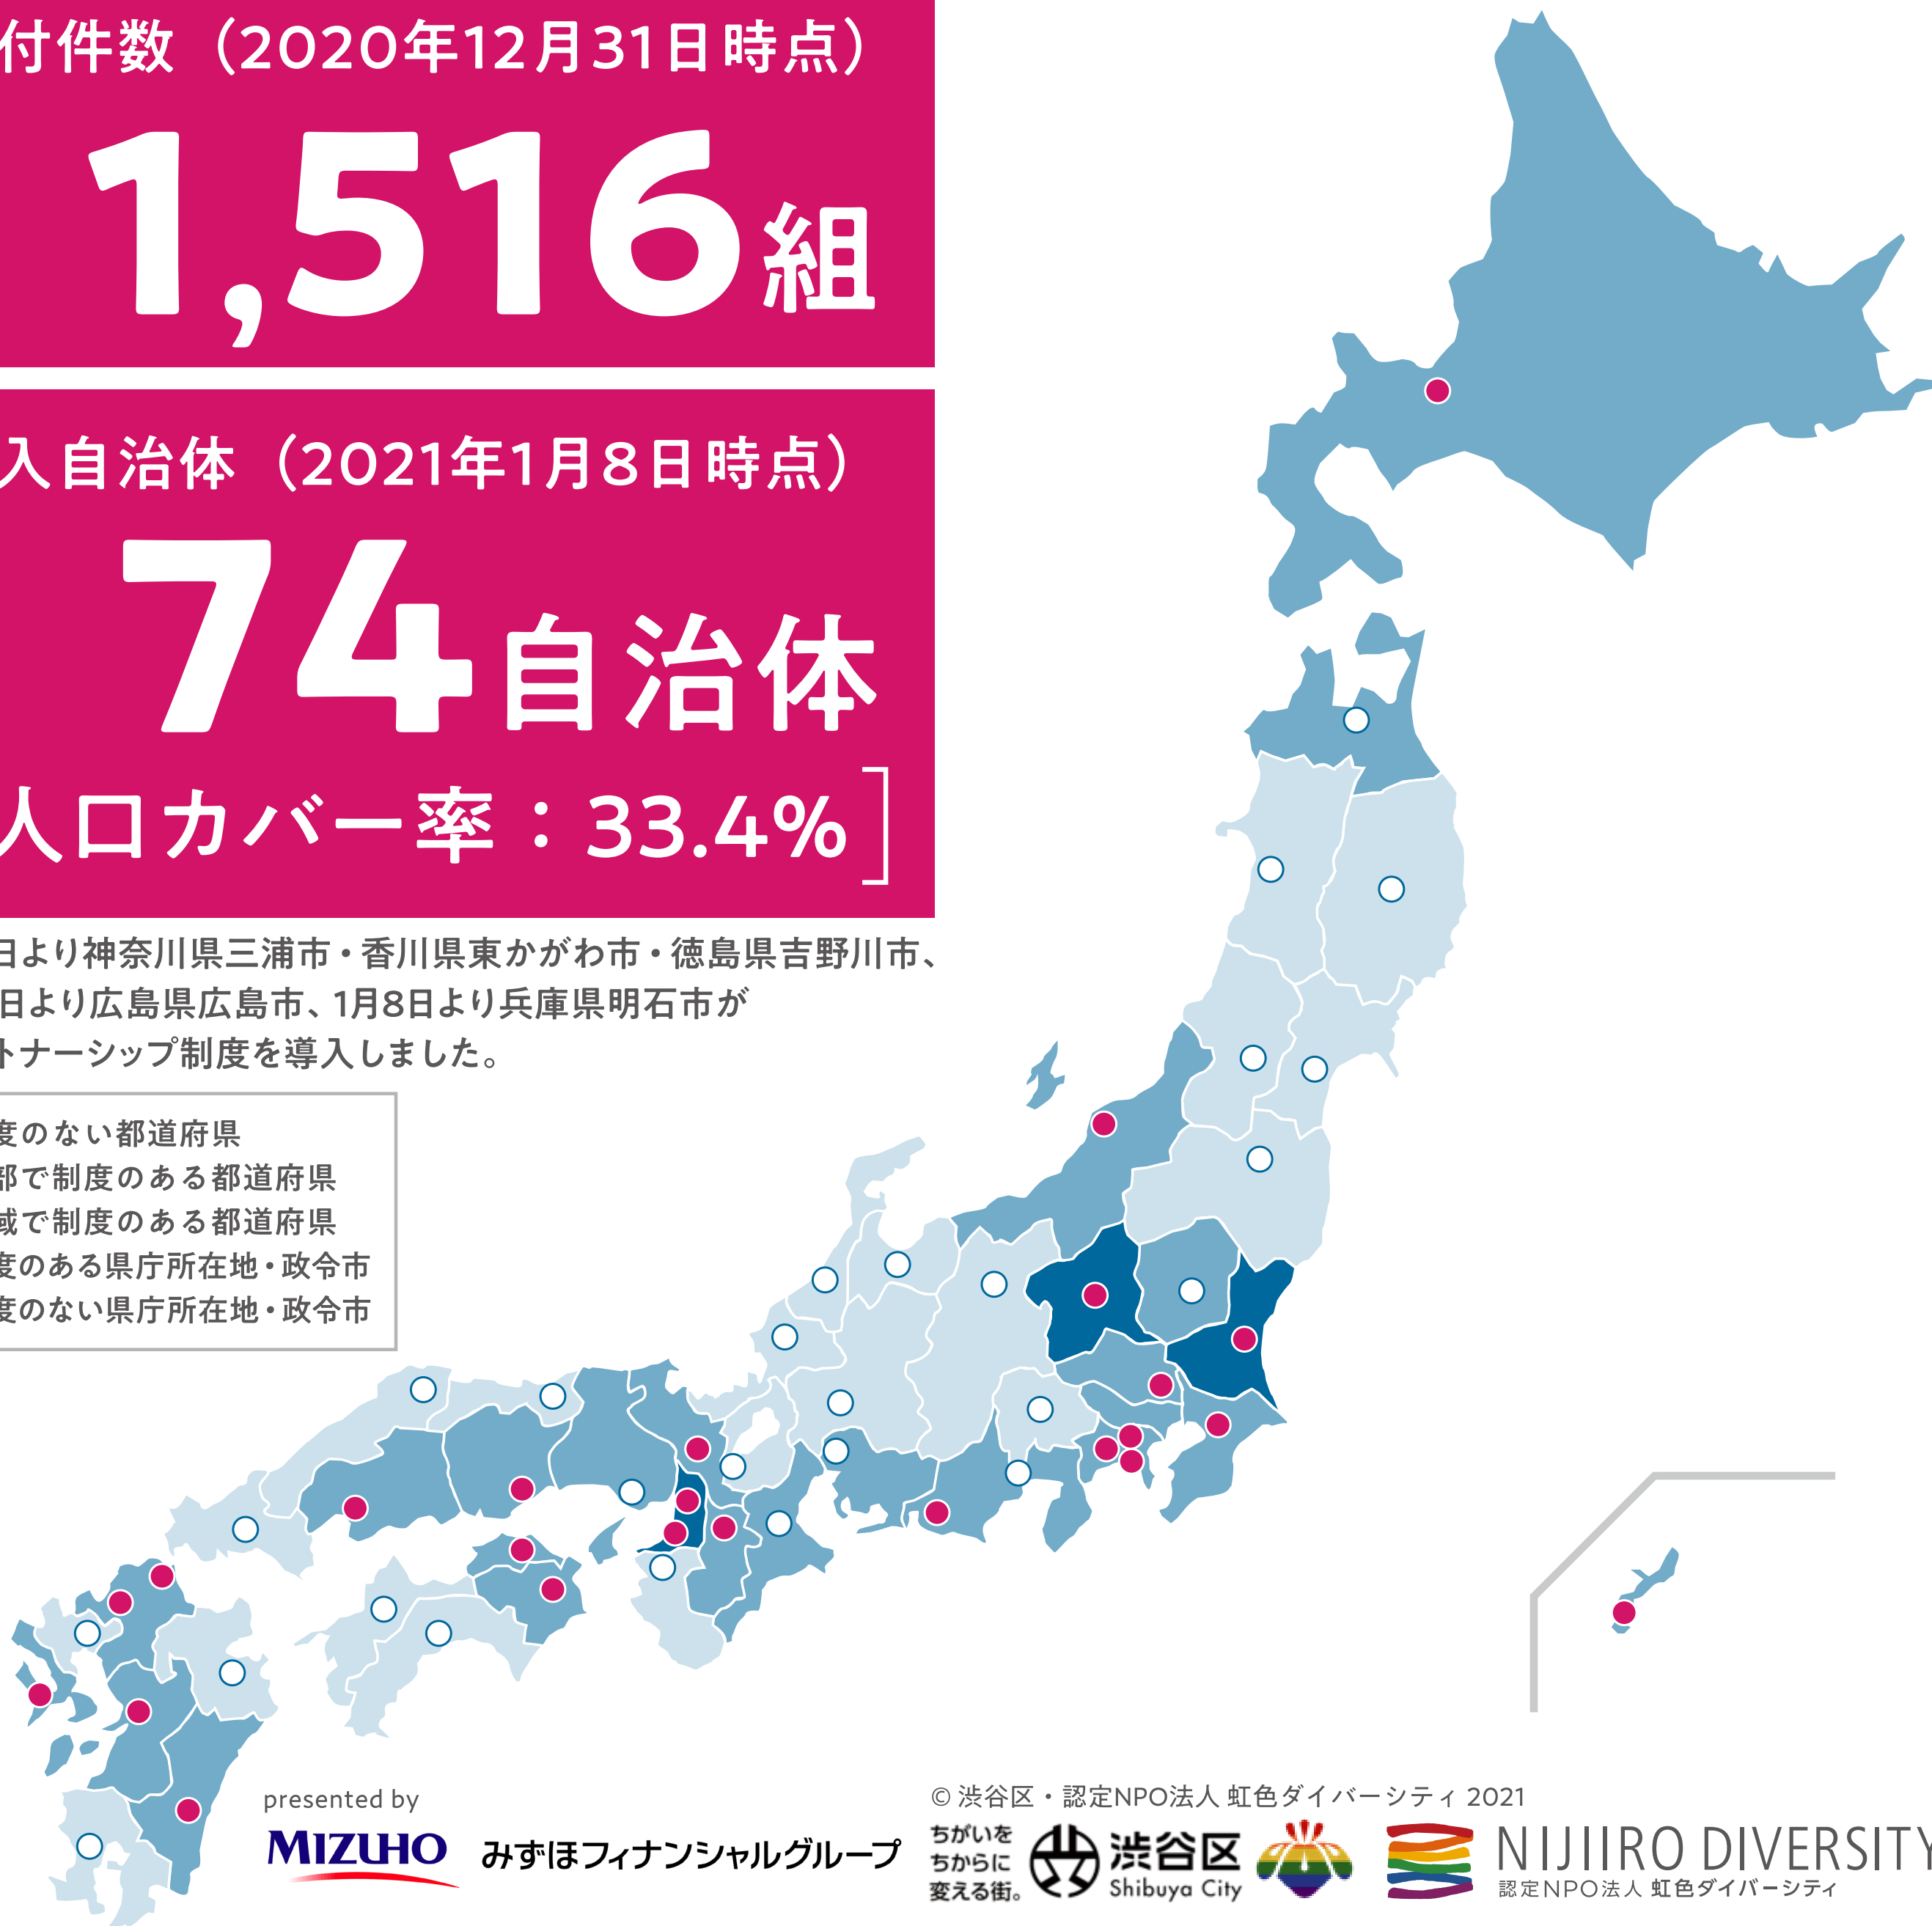

渋谷区・虹色ダイバーシティ 全国パートナーシップ制度共同調査

交付件数 (2020年12月31日時点)

1,516組

導入自治体 (2021年1月8日時点)

74自治体

[人口カバー率：33.4%]

※1月1日より神奈川県三浦市・香川県東かがわ市・徳島県吉野川市、
1月4日より広島県広島市、1月8日より兵庫県明石市が
パートナーシップ制度を導入しました。

- 制度のない都道府県
- 一部で制度のある都道府県
- 全域で制度のある都道府県
- 制度のある県庁所在地・政令市
- 制度のない県庁所在地・政令市

presented by

MIZUHO みずほフィナンシャルグループ

© 渋谷区・認定NPO法人 虹色ダイバーシティ 2021

ちがいを
ちからに
変える街。

 **渋谷区**
Shibuya City

NIJIRO DIVERSITY
認定NPO法人 虹色ダイバーシティ